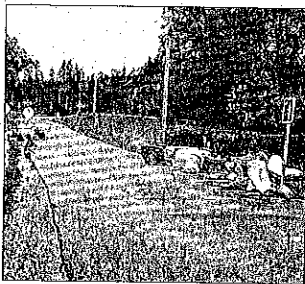

SAINT-PAUL-EN-CHABLAIS

Les chicanes devant le collège du Gavot trop souvent déplacées

La mairie a mis en place à titre de test des chicanes pour ralentir la vitesse à la hauteur du collège du Gavot afin de sécuriser la sortie et l'entrée des collégiens au sein de l'établissement. Le maire Bruno Gillet constate avec une grande déception : « Les matériels de signalisation sont régulièrement bousculés et gisent sur la chaussée. Conducteurs de tracteurs, de camions ou simples automobilistes sans doute trop pressés n'apprécient pas ce dispositif. Allez savoir ! Dommage pour les enfants et les familles qui se rendent dans l'établissement ! »

Le maire Bruno Gillet constate avec amertume que les chicanes mises en place devant le collège sont souvent déplacées. Photo DR

PUBLIER

“Une histoire de France” à la salle polyvalente le 10 octobre

Le prochain spectacle des Chemins de traverse est prévu à la salle polyvalente le samedi 10 octobre septembre à 18 h 30. “Une histoire de France” de Maxime d'Aboville (Molière du meilleur comédien en 2015) sera présentée ce soir-là.